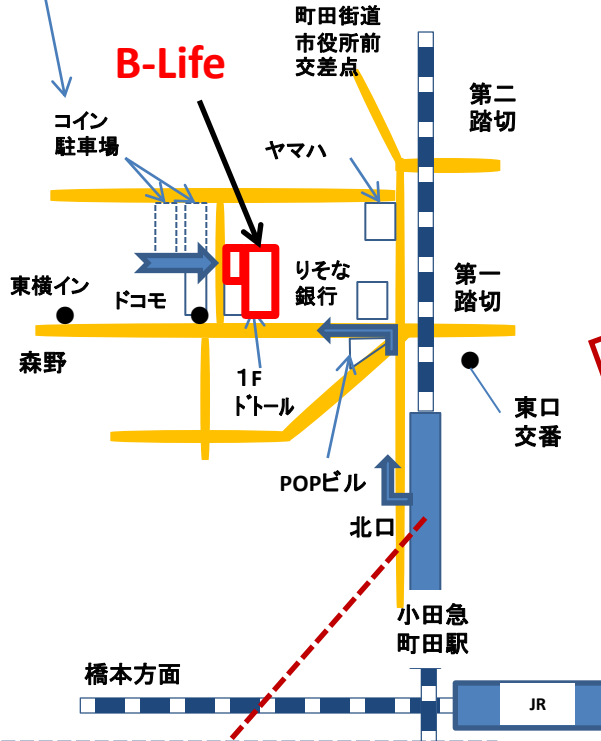

# 株)B-Lifeへのアクセス

〒194-0021 東京都町田市中町1-1-4飯田ビル401  
TEL;042-732-3740

## <駐車場>

コイン駐車場多数あり  
ただし値段に差、  
安いところで30分100円

## <車でのアクセス>

From 東名町田IC、246号經由  
16号町田、橋本方面に6キロ(30分)  
鵜野森交差点を右折

## <小田急線でのアクセス>

From 新宿、厚木方面  
小田急線町田駅北口から  
線路沿いを新宿方面に  
りそな銀行を左折  
ドコモShopを右折