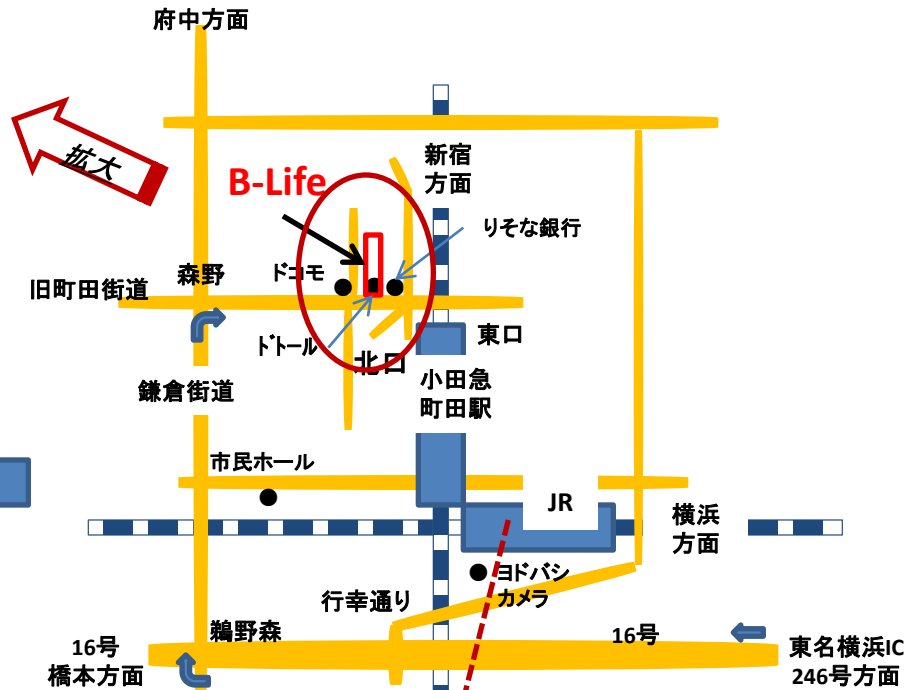

# 株)B-Lifeへのアクセス

〒194-0021 東京都町田市中町1-1-4飯田ビル401  
TEL;042-732-3740

## <駐車場>

コイン駐車場多数あり  
ただし値段に差、  
安いところで30分100円

## <車でのアクセス>

From 東名町田IC、246号經由  
16号町田、橋本方面に6キロ(30分)  
鵜野森交差点を右折

## <小田急線でのアクセス>

From 新宿、厚木方面  
小田急線町田駅北口から  
線路沿いを新宿方面に  
りそな銀行を左折  
ドコモShopを右折